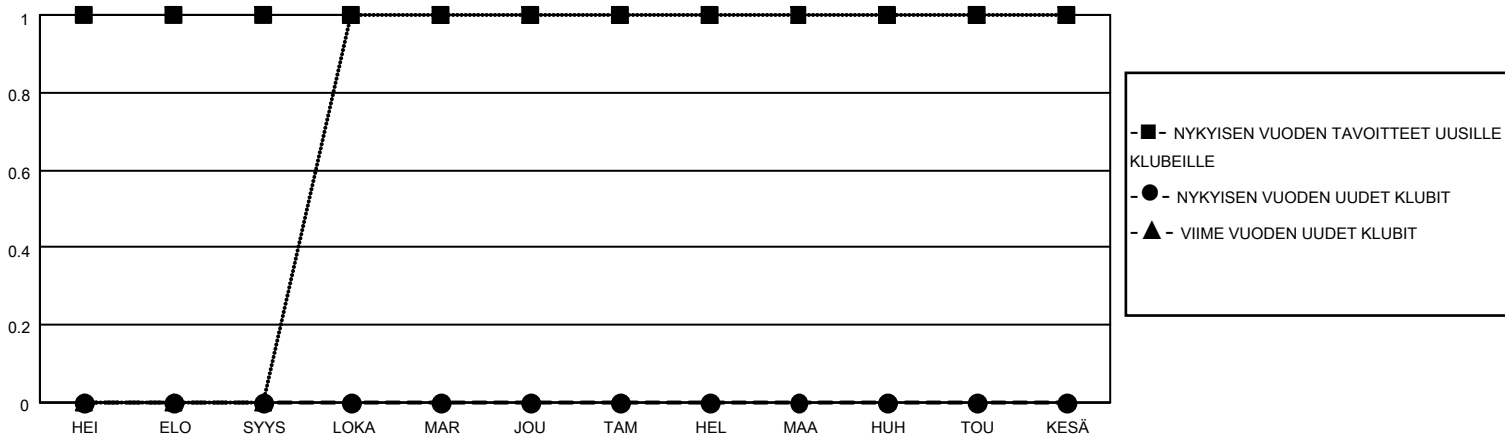

MONTHLY MEMBERSHIP PROGRESS REPORT

SIJAINTI FINLAND

District 107 A

Results as of: 8/31/2023

Klubit				jäsentä			
TULOKSET 2023-2024				TULOKSET 2023-2024			
NELJÄNNES	UUDEN KLUBIN TAVOITE	UUDET KLUBIT	LOPETETUT KLUBIT	NELJÄNNES	JÄSENKASVUN NETTOTAVOITE	TOTEUTUNUT JÄSENKASVU	POISTETUT JÄSENET (mukaan lukien siirrot)
HEI/ELO/SYYS	1	0	0	HEI/ELO/SYYS	20	10	19
LOKA/MAR/JOU	0	0	0	LOKA/MAR/JOU	10	0	0
TAM/HEL/MAA	0	0	0	TAM/HEL/MAA	10	0	0
HUH/TOU/KESÄ	0	0	0	HUH/TOU/KESÄ	10	0	0

TAVOITTEET JA UUDET KLUBIT, KUMULATIIVINEN