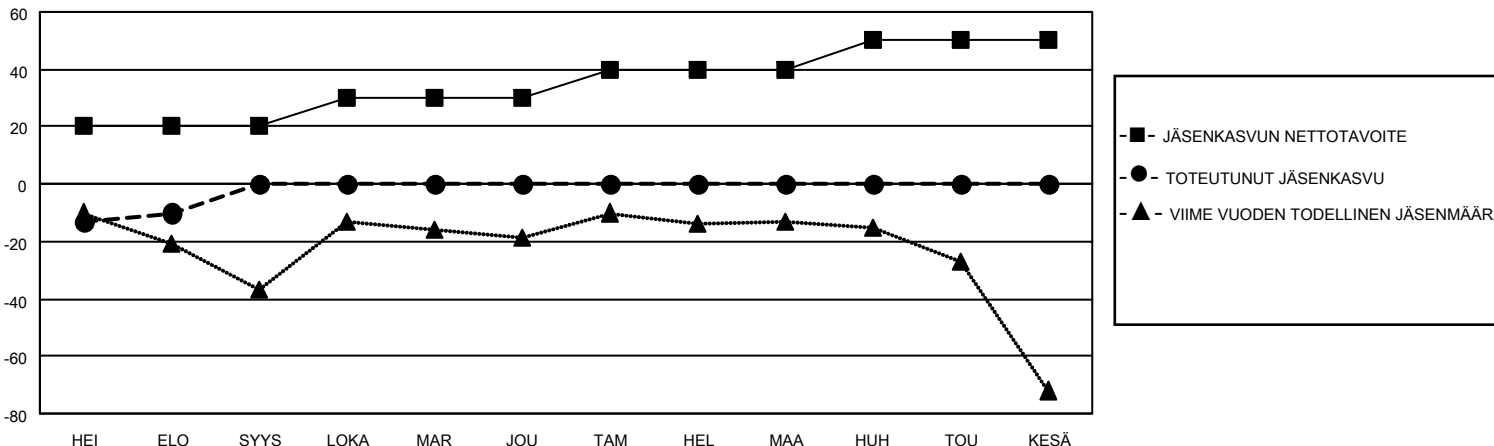

MONTHLY MEMBERSHIP PROGRESS REPORT

SIJAINTI FINLAND

District 107 A

Results as of: 8/31/2023

Klubit				jäsentä			
TULOKSET 2023-2024				TULOKSET 2023-2024			
NELJÄNNES	UUDEN KLUBIN TAVOITE	UUDET KLUBIT	LOPETETUT KLUBIT	NELJÄNNES	JÄSENKASVUN NETTOTAVOITE	TOTEUTUNUT JÄSENKASVU	POISTETUT JÄSENET (mukaan lukien siirrot)
HEI/ELO/SYYS	1	0	0	HEI/ELO/SYYS	20	10	19
LOKA/MAR/JOU	0	0	0	LOKA/MAR/JOU	10	0	0
TAM/HEL/MAA	0	0	0	TAM/HEL/MAA	10	0	0
HUH/TOU/KESÄ	0	0	0	HUH/TOU/KESÄ	10	0	0

TAVOITTEET JA UUDET KLUBIT, KUMULATIIVINEN

TAVOITTEET JA JÄSENET, KUMULATIIVINEN

LAKKAUTETUT KLUBIT: 0

ERONNEET JÄSENET

KUOLLUT	2
KLUBI LAKKAUTETTU	0
MUU	17
YHTEENSÄ	19

4 CLUBS OF 81 LISÄNNYT YHDEN TAI USEAMMAN UUTTA JÄSENTÄ